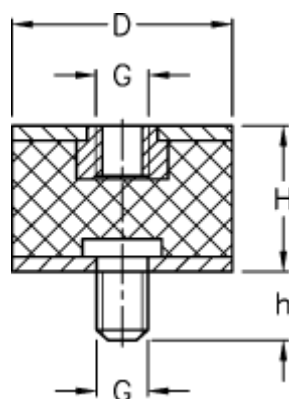

Varenummer: 51201068084110
Beskrivelse: KLEE Vibrationsdæmper type 2
20-30-2, M8/M8x20, NR - 57 shore

Mål

D = 20
G = M8
h = 20
H = 30